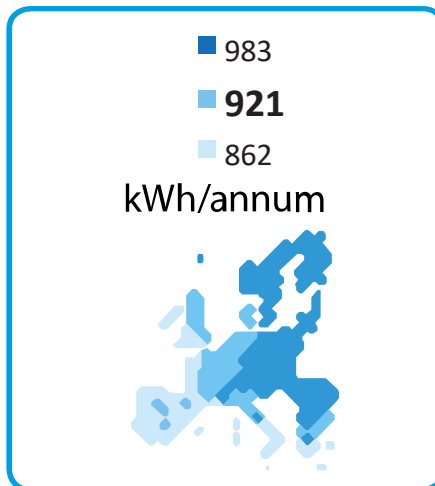

ENERG Y IJA
енергия · ενεργεια IE IA

**OLIMPIA
SPLENDID**

SHERPA SHW S1 200

58 dB

2017

812/2013

ENERG Y IJA
енергия · ενεργεια IE IA

**OLIMPIA
SPLENDID**

SHERPA SHW S1 300S

58 dB

■ 1547
■ **1423**
■ 1335
kWh/annum

2017

812/2013